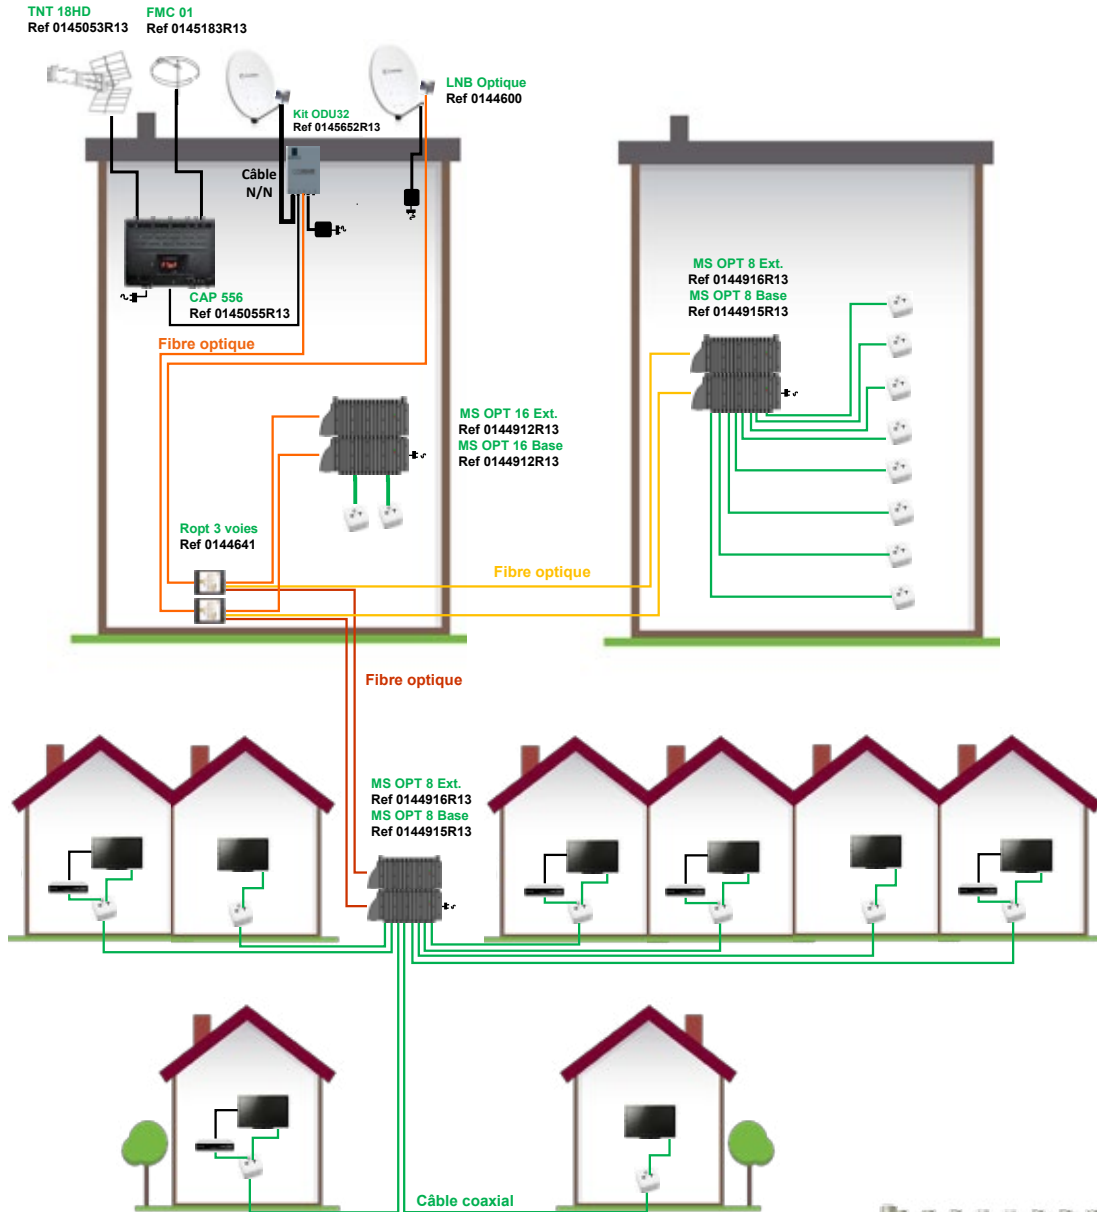

> OPTIQUE

**FIBRE OPTIQUE 2 SAT + TNT**  
2 SAT + TER OPTICAL FIBER

**4G**  
FILTRE LTE

- 8 ou 16 sorties
- Design et gain de place
- Evolutif de 1 à 4 SAT + TNT
- Une seule alimentation quelque soit le nombre d'unités
- 8 or 16 outputs
- Design & compactness
- Evolving 1 to 4 SAT + TER
- Only one power supply needed

**Caractéristiques Techniques / Technical data**

Fréquence SAT / SAT frequency	950 - 2150 MHz
Niveau de sortie SAT / SAT output level (3 transponders)	79 dB $\mu$ V
Fréquence TER / DTT+DAB+FM frequency	88 - 790 MHz <b>4G LTE</b>
Niveau de sortie TER / TER output level (6 multiplex)	69 dB $\mu$ V
Connecteurs / Connectors (Optical / Output / DC)	FC/PC - F - 2.1mm jack
Niveau de sortie max. / Max output level	80
Consommation / Current consumption (4 SAT)	1.2 A
Tension de téléalimentation / Input voltage range	11... 20 dB

Modèle / Model	Reference
SwitchBlade Base 8 voies / 8 way	0144915R13
SwitchBlade Ext 8 voies / 8 way	0144916R13
SwitchBlade Base 16 voies / 16 way	0144912R13
SwitchBlade Ext 16 voies / 16 way	0144913R13